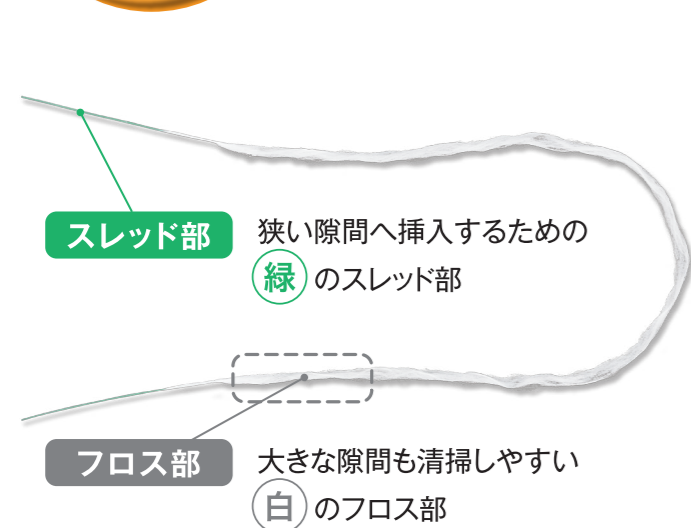

2019.1

SUNSTAR

医療機関向

フロスの
わずらわしさ **解消!**

からまない × 通しやすい

歯科衛生士
いち押し

オシャレで
コンパクトなケース

多彩な機能が詰まった
糸通し付きフロス

BUTLER

バトラー イージースレッドフロス

専用ケースから 1本ずつ切り離す ので、絡まない! 糸通し部が付いて、挿入しやすい機能的なフロスです。✦✦

Point 1

1本に緑と白の2つの役割! つい使ってみたくなるフロス

硬めでスツと通せる! **糸通し(スレッド部)付き**

しっかりとしたスレッド部により、
歯間などにスムーズに差し込むことができます。

汚れがよく落ちる! **特殊ナイロンフロス**
フロス部の長さ:約35cm

膨らんだフロスが歯間部やインプラント装着部にフィットするため、プラークをより効果的に除去することができます。

唾液で膨張し、
多数の繊維が汚れをかき取ります。

除去率約**70%** お口の中で膨らむフロスが**プラークを除去!**

Point 2

持ち運びに便利なサイズ! 衛生的にも安心なケース入り

残量も見える!

スレッド部で**1本ずつ切り出して**使用します。

※フロス引き出し時・カット時は透明窓部を押さえないでください。

出しすぎてもOK!

巻き戻し機能付き

※フロスが入り込んだ際は、フロスカスを開けて、フロスを出してください。

歯科衛生士から**いち押し!**の声

色ははっきりしているので口腔内で操作がしやすく、ナイロン部との境目が分かりやすい。

色つき部分 (挿入部分) が硬くて、挿入しやすい。

臨床例

誰にでも扱いやすいので、セルフケアにもオススメ!