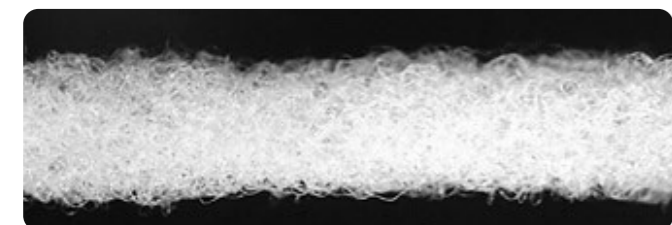

2019.1

SUNSTAR

医療機関向

フロスの
わずらわしさ **解消!**

からまない × 通しやすい

歯科衛生士
いち押し

オシャレで
コンパクトなケース

多彩な機能が詰まった
糸通し付きフロス

BUTLER

バトラー イージースレッドフロス

専用ケースから 1本ずつ切り離す ので、絡まない! 糸通し部が付いて、挿入しやすい機能的なフロスです。✦✦

Point 1

1本に緑と白の2つの役割! つい使ってみたくなるフロス

硬めでスツと通せる! **糸通し(スレッド部)付き**

しっかりとしたスレッド部により、
歯間などにスムーズに差し込むことができます。

汚れがよく落ちる! **特殊ナイロンフロス**
フロス部の長さ:約35cm

膨らんだフロスが歯間部やインプラント装着部にフィットするため、プラークをより効果的に除去することができます。

唾液で膨張し、
多数の繊維が汚れをかき取ります。

除去率約**70%** お口の中で膨らむフロスが**プラークを除去!**

Point 2

持ち運びに便利なサイズ! 衛生的にも安心なケース入り

残量も見える!

スレッド部で**1本ずつ切り出して**使用します。

※フロス引き出し時・カット時は透明窓部を押さえないでください。

出しすぎてもOK!

巻き戻し機能付き

※フロスが入り込んだ際は、フロスカスを開けて、フロスを出してください。

歯科衛生士から**いち押し!**の声

色ははっきりしているので口腔内で操作がしやすく、ナイロン部との境目が分かりやすい。

色つき部分 (挿入部分) が硬くて、挿入しやすい。

臨床例

誰にでも扱いやすいので、セルフケアにもオススメ!