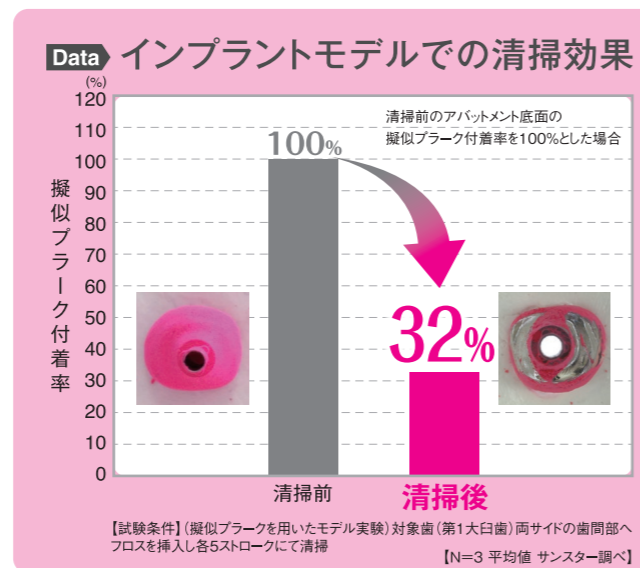

BUTLER

バトラー イージースレッドフロス

専用ケースから 1本ずつ切り離す ので、絡まない! 糸通し部が付いて、挿入しやすい機能的なフロスです。✦✦

Point 1

1本に緑と白の2つの役割! つい使ってみたくなるフロス

硬めでスツと通せる! **糸通し(スレッド部)付き**

しっかりとしたスレッド部により、
歯間などにスムーズに差し込むことができます。

汚れがよく落ちる! **特殊ナイロンフロス**
フロス部の長さ:約35cm

膨らんだフロスが歯間部やインプラント装着部にフィットするため、プラークをより効果的に除去することができます。

唾液で膨張し、
多数の繊維が汚れをかき取ります。

除去率約**70%** お口の中で膨らむフロスが**プラークを除去!**

Point 2

持ち運びに便利なサイズ! 衛生的にも安心なケース入り

残量も見える!

スレッド部で**1本ずつ切り出して**使用します。

※フロス引き出し時・カット時は透明窓部を押さえないでください。