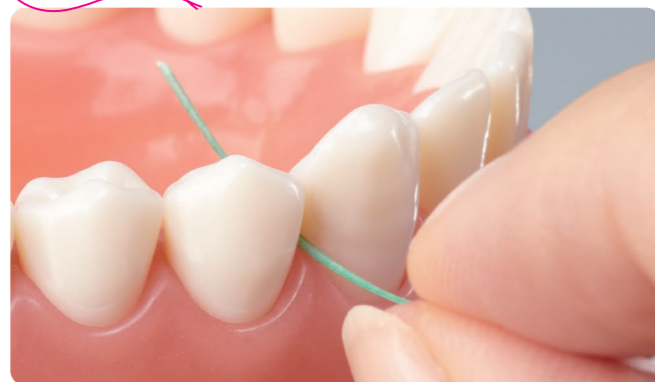

2019.1

SUNSTAR

医療機関向

フロスの
わずらわしさ **解消!**

からまない × 通しやすい

歯科衛生士
いち押し

オシャレで
コンパクトなケース

多彩な機能が詰まった
糸通し付きフロス

BUTLER

バトラー イージースレッドフロス

専用ケースから 1本ずつ切り離す ので、絡まない! 糸通し部が付いて、挿入しやすい機能的なフロスです。✦✦

Point 1

1本に緑と白の2つの役割! つい使ってみたくなるフロス

硬めでスツと通せる! **糸通し(スレッド部)付き**

しっかりとしたスレッド部により、
歯間などにスムーズに差し込むことができます。

汚れがよく落ちる! **特殊ナイロンフロス**
フロス部の長さ:約35cm

膨らんだフロスが歯間部やインプラント装着部にフィットするため、プラークをより効果的に除去することができます。

唾液で膨張し、
多数の繊維が汚れをかき取ります。

除去率約**70%** お口の中で膨らむフロスが**プラークを除去!**

Point 2

持ち運びに便利なサイズ! 衛生的にも安心なケース入り

残量も見える!

スレッド部で**1本ずつ切り出して**使用します。

※フロス引き出し時・カット時は透明窓部を押さえないでください。

出しすぎてもOK!

巻き戻し機能付き

※フロスが入り込んだ際は、フロスカスを開けて、フロスを出してください。

歯科衛生士から**いち押し!**の声

色ははっきりしているので口腔内で操作がしやすく、ナイロン部との境目が分かりやすい。

色つき部分 (挿入部分) が硬くて、挿入しやすい。

臨床例

誰にでも扱いやすいので、セルフケアにもオススメ!