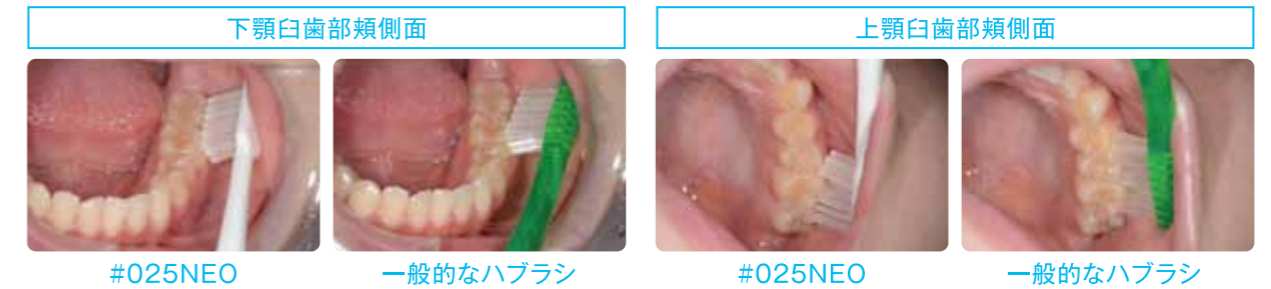

2.5mm

[従来品]

新採用の  
ポリアセタールで  
ネックの強度  
**UP!**

※2  
**抗菌コート毛採用。**  
使用後の細菌の繁殖を防ぎ、  
清潔に保ちます。

さらに従来品と比較し、  
フィラメントの  
耐久性も向上。

**NEW!**

**point 3**

ネック部をスリム化し、  
大臼歯部まで  
スムーズに到達。  
従来同様84mmの  
スリムロングネック。

#025NEO 従来品

ネック幅 約30%スリム化

※1 歯科医院で販売するハブラシ内で最薄  
(2019年6月サンスター調べ)  
※2 抗菌部位:毛 抗菌剤:クロルヘキシジン

## 超極薄ヘッド [ヘッドの薄さを実感!]

超薄型ヘッドなので一般的な厚みのハブラシと比べて口腔内でハブラシを動かしやすく、狙った部位のプラークを効率よく除去できます。

## スリムロングネック [臼歯部までスムーズに到達!]

最後臼歯部まで届きやすいため、嘔吐反応の強い方、開口量が少ない方でも楽にしっかりみがけます。

あらゆる年代や口腔状態に幅広くご使用いただけます!

学童期のお子様から矯正、歯並びに問題のある成人のう蝕や歯周病対策に適しています!