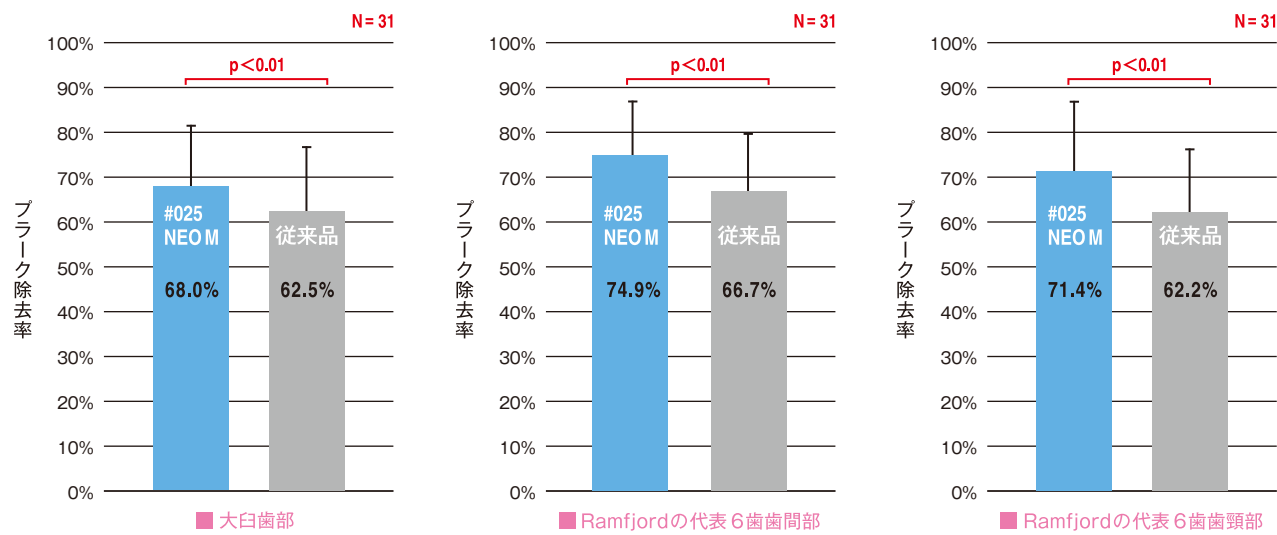

臼歯部だけでなく、歯間部・歯頸部でのプラーク除去率 UP!

プラーク除去率比較試験 31名を対象に24時間のプラーク蓄積を行った後、[バトラーハブラシ #025NEOM]と従来品をそれぞれ3分間使用させ、ブラッシング前後のプラーク評価を行いました。プラーク評価方法は、Ramfjordの代表6歯を対象にプラーク染色を行い、1歯を頬舌側それぞれ6部位に分け、Plaque Control Recordの変法を用いて評価しました。(t検定)

■パッケージデザイン一新。毛のかたさをパッケージカラーで識別いただけます。

■人気のニュアンスカラー4色をラインアップしました。

#025 NEO (M) (ふつう)

#025 NEO (S) (やわらかめ)

●ブルー ●グリーン ●パープル ●ピンク

■商品写真

原寸大

商品名	植毛列・穴数	毛の長さ	毛の太さ	毛のかたさ	販売単位	患者様希望価格
バトラーハブラシ #025NEO(M)	3列 20タフト	9mm	0.19mm	ふつう	1ダース (12本入)	1本 300円 (税抜価格)
バトラーハブラシ #025NEO(S)	3列 20タフト	9mm	0.15mm	やわらかめ		